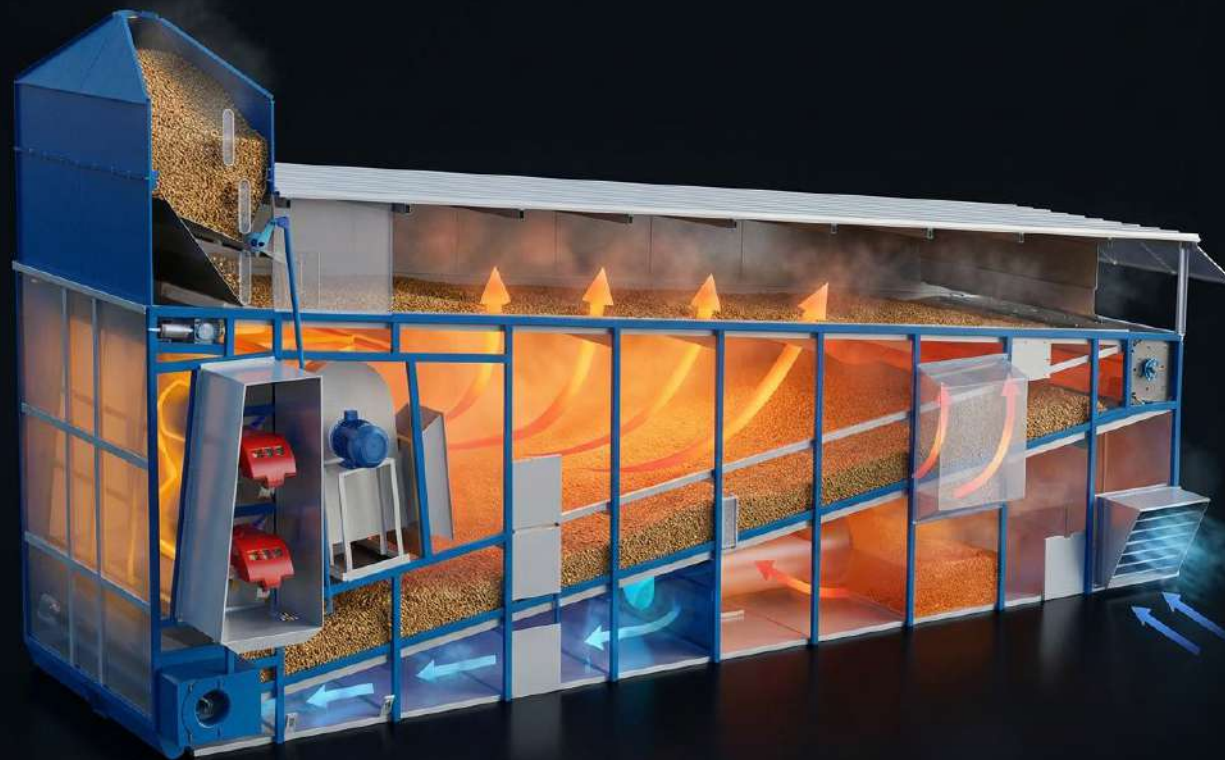

АГРОСТРОЙ
ЭЛЕВАТОРНОЕ И ЗЕРНООЧИСТИТЕЛЬНОЕ ОБОРУДОВАНИЕ

MOTUM S

КОНВЕЙЕРНЫЕ ЗЕРНОСУШИЛКИ
НЕПРЕРЫВНОГО ДЕЙСТВИЯ

СХЕМА РАБОТЫ