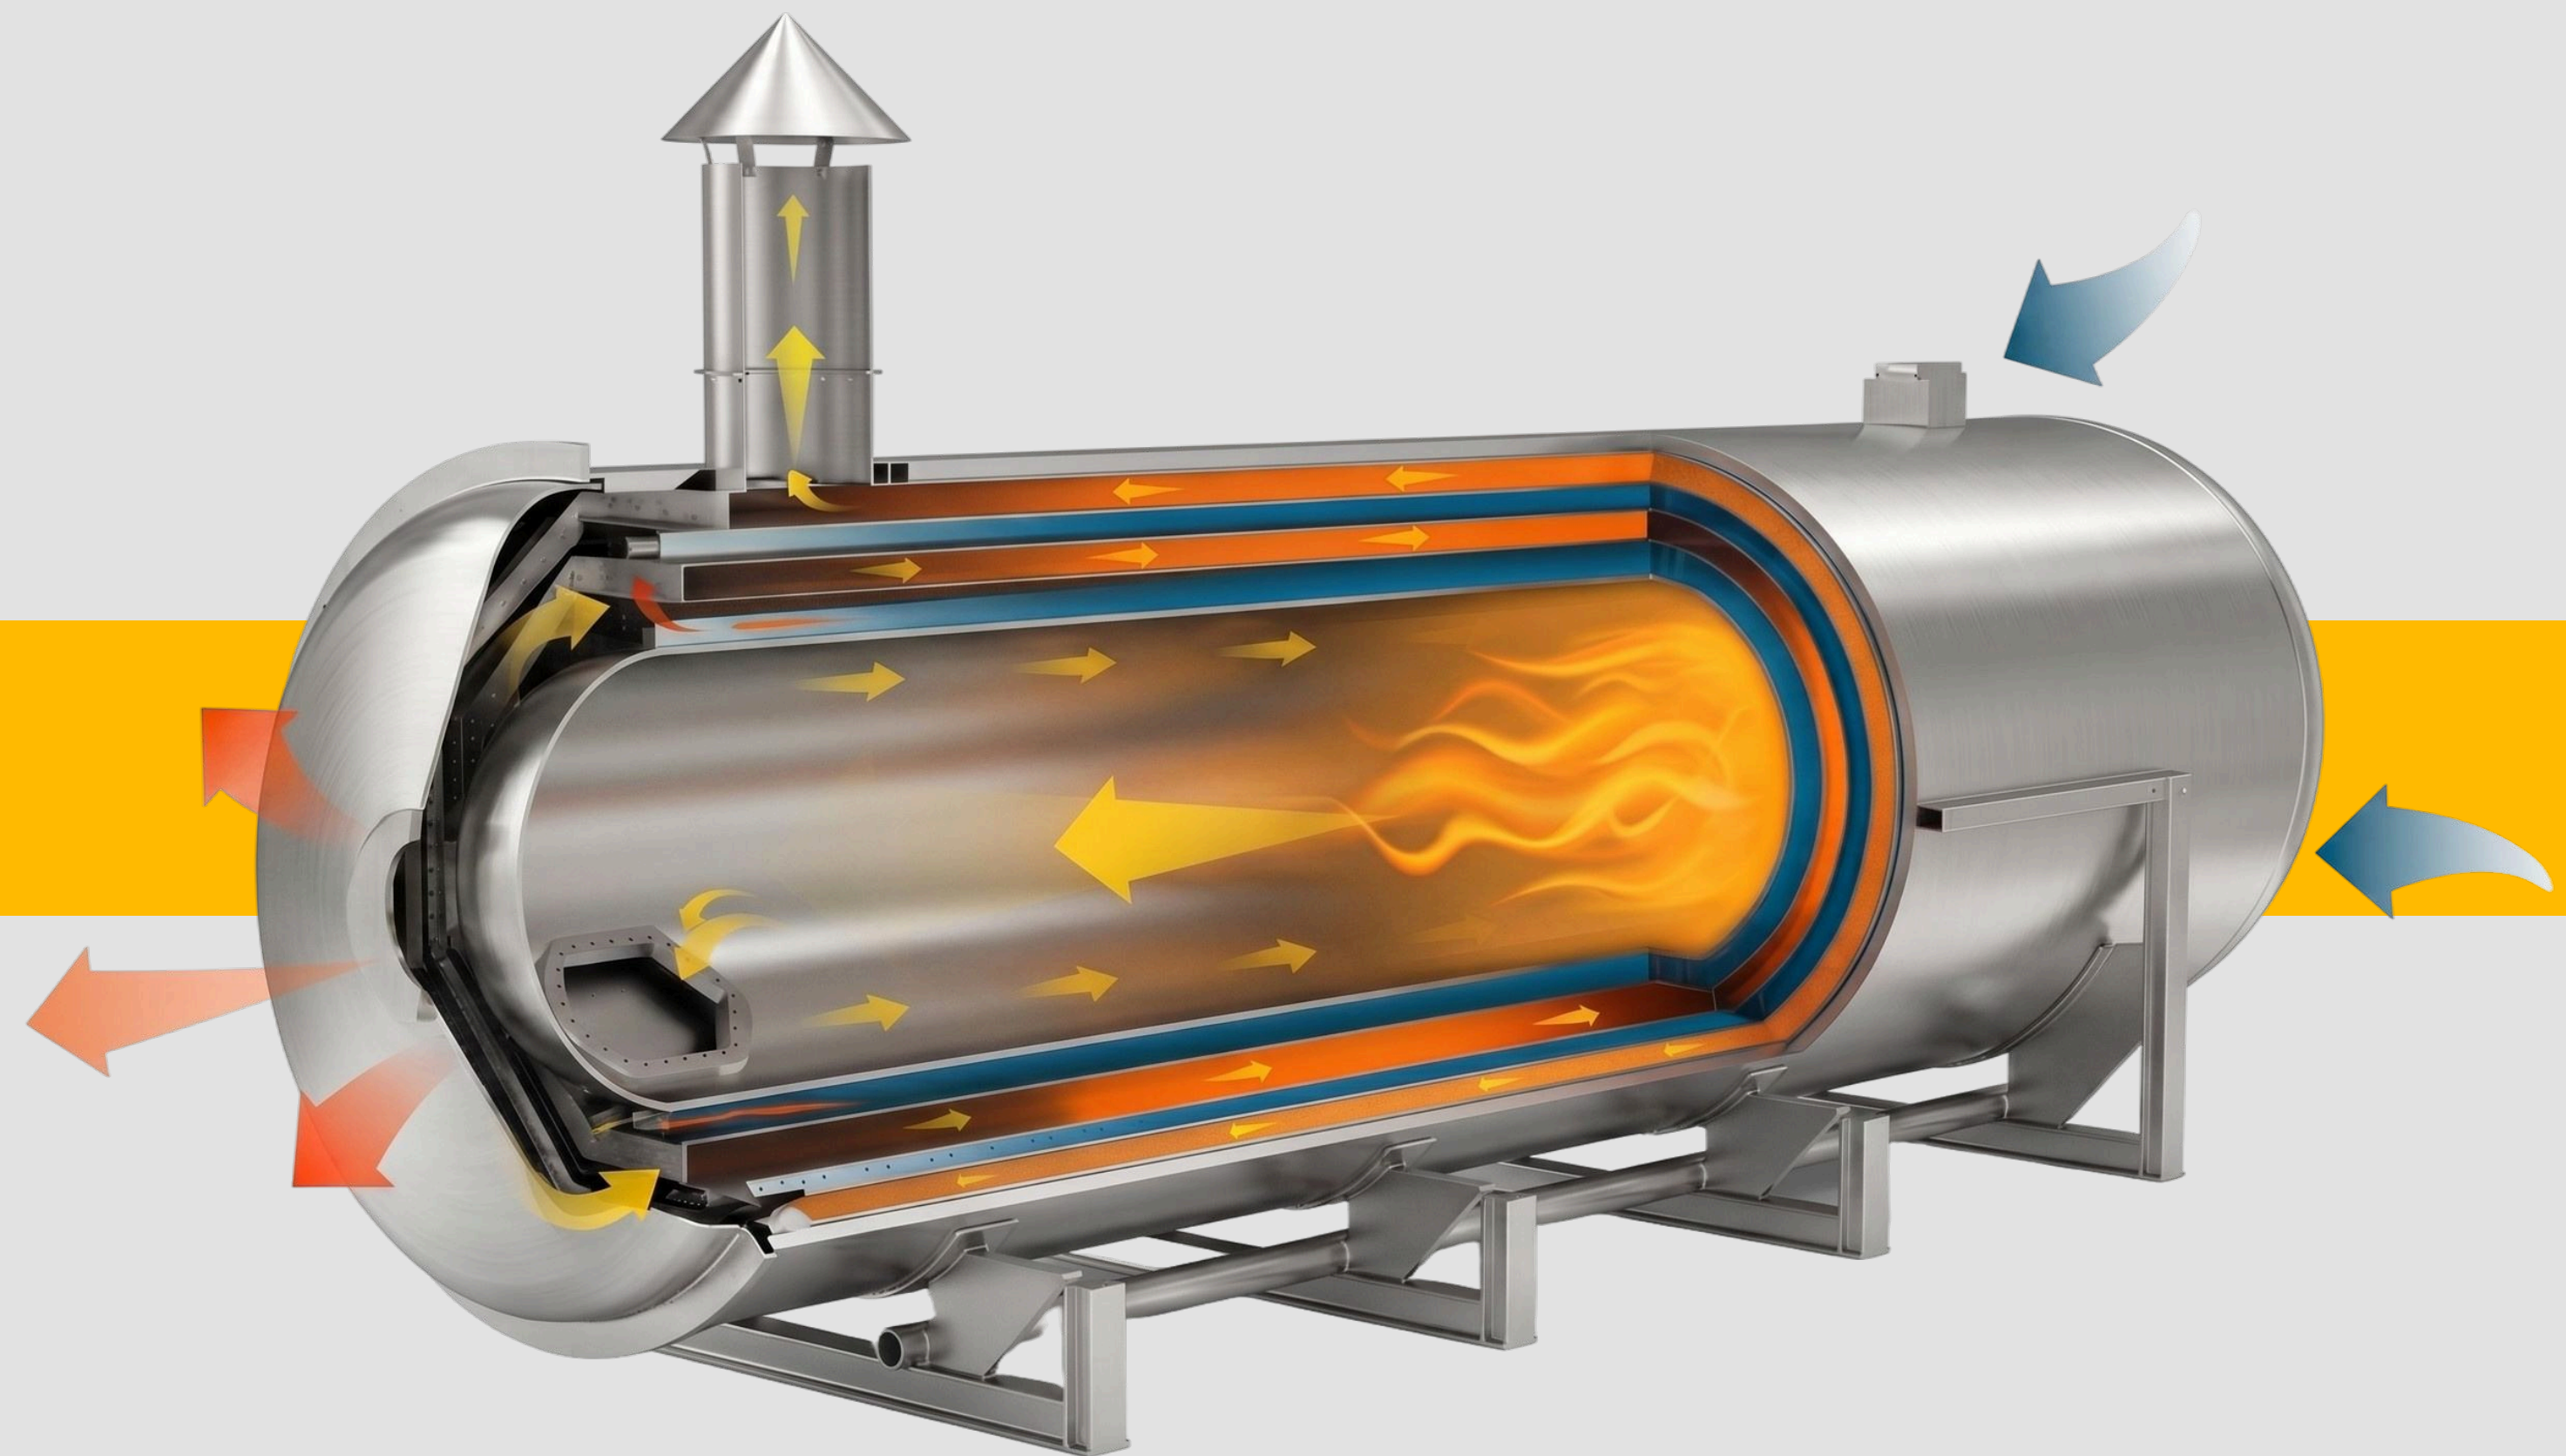

МАКСИМАЛЬНАЯ
МЕХАНИЧЕСКУЮ
ПРОЧНОСТЬ

ТЕПЛОВАЯ МОЩНОСТЬ
ИЗДЕЛИЙ
от 1.4 мВт до 3.5 мВт

ЮНИТА

ТОПОЧНЫЕ БЛОКИ ДЛЯ СУШКИ ЗЕРНА

Топочный блок обеспечивает сушку и вентиляцию сельскохозяйственного материала с сохранением биологической активности и экологической чистоты зерна и используется в первую очередь для сушки семенного и продовольственного зерна. Благодаря наличию теплообменника отсутствует контакт продуктов сгорания с нагреваемым воздухом, что исключает попадание в высушиваемый материал топочных газов и влаги, образующихся при сжигании всех видов топлива.

ЮНИТА

ТОПОЧНЫЕ БЛОКИ ДЛЯ ЗЕРНОСУШИЛКИ

Подходят для широкого спектра задач: сушка зерна, отопление больших помещений, обеспечение теплом технологических линий.

ЮНИТА

**ПРОСТОТА, НАДЕЖНОСТЬ,
НЕПРИХОТЛИВОСТЬ**

ТБ 3.2

2.8-3.5 мВт

ЮНИТА

СХЕМА РАБОТЫ

АГРОСТРОЙ

ЭЛЕВАТОРНОЕ И ЗЕРНООЧИСТИТЕЛЬНОЕ
ОБОРУДОВАНИЕ

“ЗАВОД ВОРОНЕЖ АГРОСТРОЙ” - ВСЯ
ПОСЛЕУБОРОЧНАЯ ЛОГИСТИКА ЗЕРНА

КОНТАКТЫ